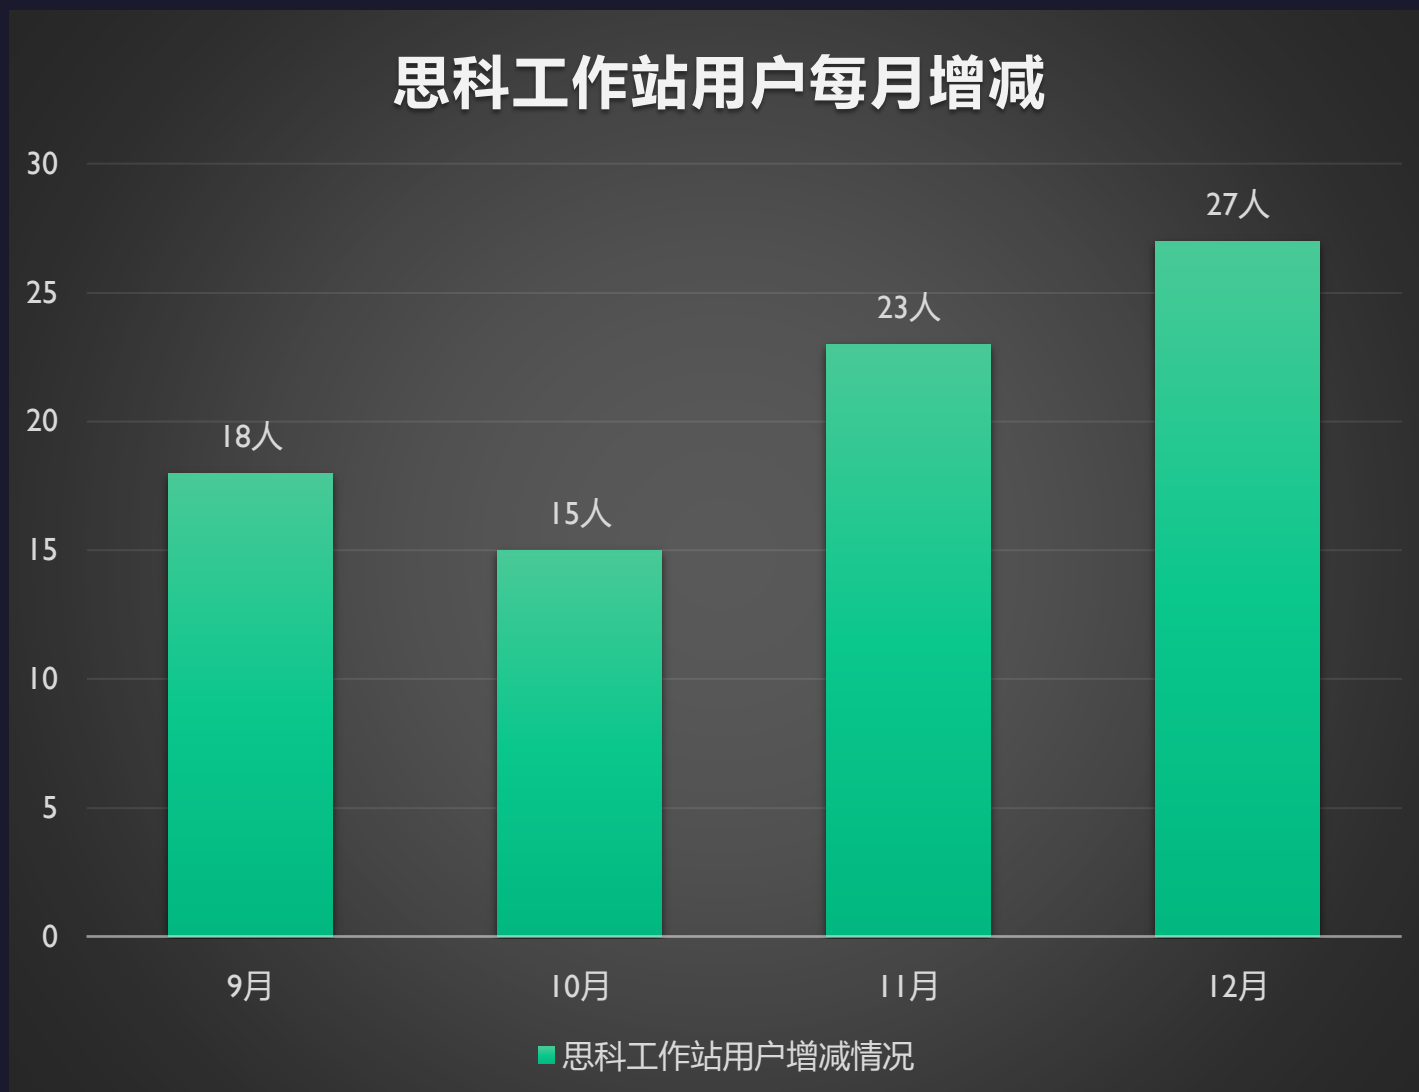

学习分享

RDP Wrapper Library

Windows自带远程工具

简介

- 1, 安装简单。
- 2, 内网使用, 无延迟。
- 3, (无感登录) 不影响正常用户使用。
- 4, 开源工具, 免费使用。

效果展示

通过远程访问工作站
减少现场操作时间，
提升工作效率。

已优化场景

思科技术中心20台工作站仪器已实装上线。

目前上线良好。

即将上线场景

质量管理部西区工作站仪器。

分享完毕
谢谢大家